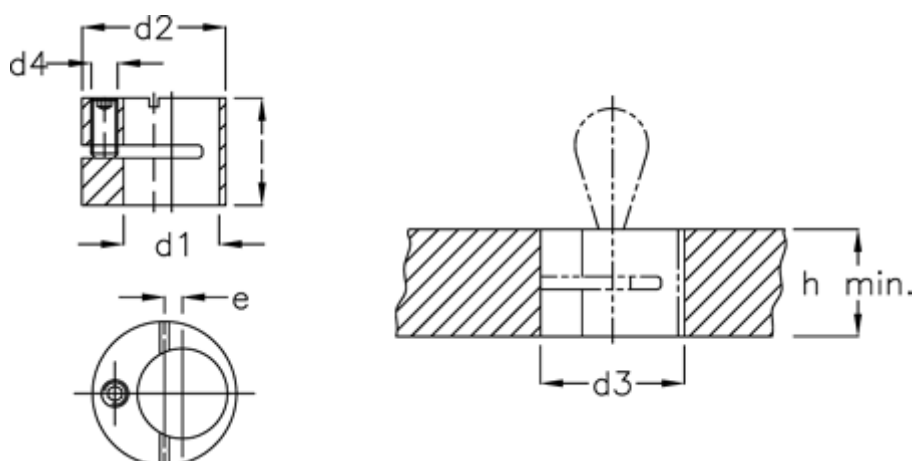

Varenummer: 20938008
Beskrivelse: E+G
Excenterbøsning GN 715.2-10

Mål

d1	= 10
d2	= 16
d3	= 16
d4	= M4
e	= 2
For trykstykke Ø = 5/6	
H min	= 12
l	= 11.9